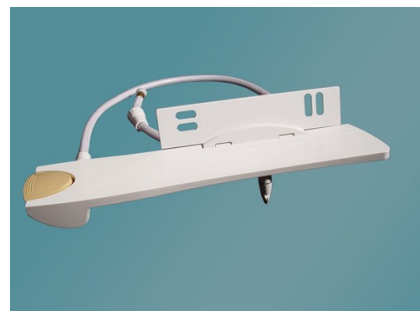

BIDUSH mobil bidé szett

- Hideg illetve kevert vizes készülék
- Nyomásszabályozós kivitel
- Felszerelése akár egyénileg is megoldható:
  WC csésze és az ülőke közé lehet beilleszteni.
  A beépítéshez szükséges minden alkatrészt tartalmazza az egységcsomag: flexibilis cső, T-csatlakozó, rögzítők
- Bármilyen típusú WC kagylóra ráilleszthető
- Modern technológia és anyag felhasználás miatt, rendkívül masszív és időtálló berendezés

1 ÉV GARANCIA !

BIDUSH mobil bidé szett mind a WC, mind a bidé funkciók tökéletes ellátását biztosítja ez a **forradalmian új szenzációs** berendezés.

Természetesen mind a két funkció **maximális higiénéiával** történik.

Ez a termék korszerű anyagokból készült, amely megfelelt a szigorú teszteknek.

**Egészséget az egész család részére !
Frissesség, életerő a nap 24 órájában.**

70%-a felnőtt lakosságunknak érintett az aranyér betegség bántalmaitól !

BIDUSH mobil bidé szett
megóvja használója egészségét !
Kellemes vízszugár az Ön intim testrészén
megelőzi a fertőzést, az irritációt és viszketést.

Hölgy használói részére rendkívül sok előnyt biztosít az **BIDUSH mobil bidé szett**, mivel a természetes, friss tiszta-vízzel történő kíméletes tisztálkodás segít a menstruáció időszakában és megelőzi a fertőzések kialakulását.

Idősebb korban, ízületi fájdalmak, mozgáskorlátozottak esetében, nem könnyű az intim higiénia fenntartása.

BIDUSH mobil bidé szett állandó használata segítséget nyújt, hogy a mindennapok lényegesen kellemesebben és kényelmesebben teljenek, mivel használata nem igényel megerőltető mozdulatokat.

Az orvosok is különösen ajánlják a bidé mindennapos használatát, mert segít a fertőzések, betegségek megelőzésében és megszüntet nagyon sok kellemetlenséget.